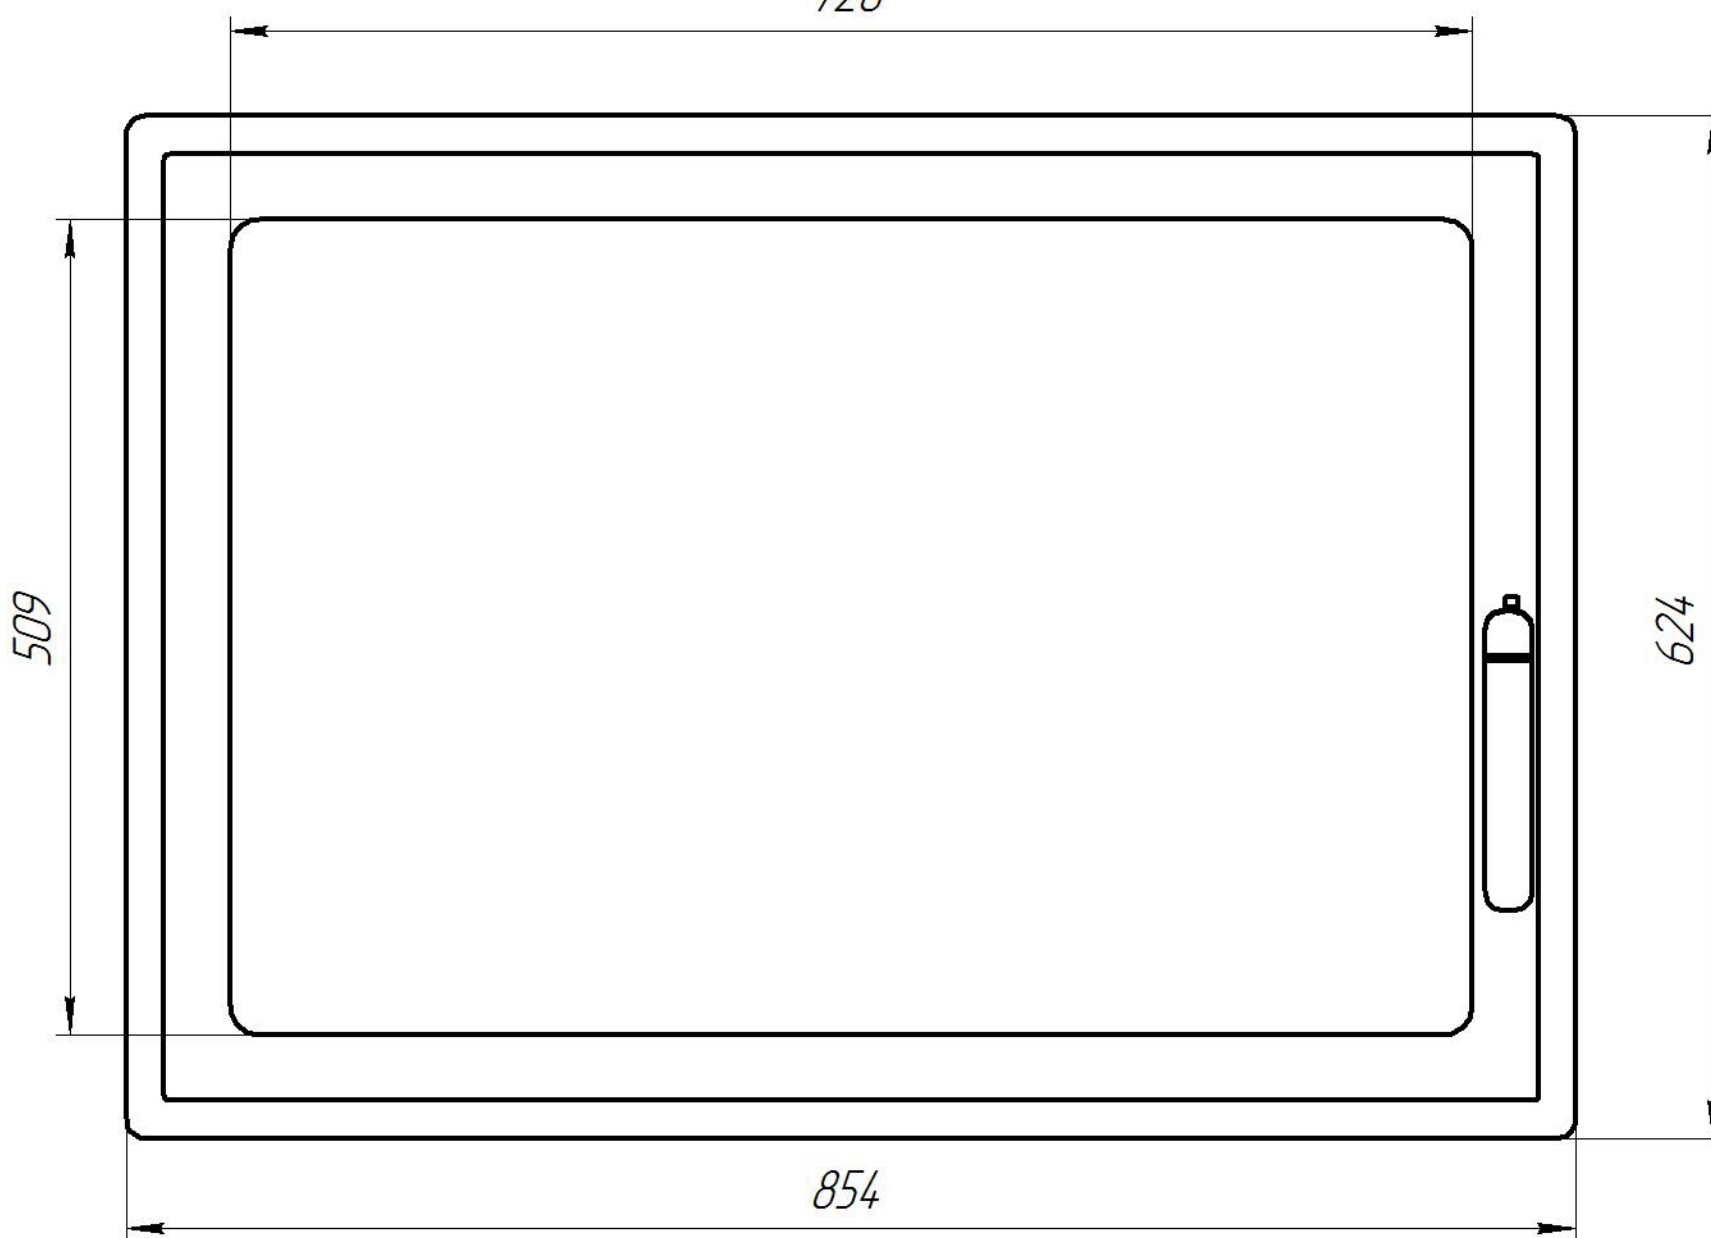

Дверь каминная "Ирень"

Вид спереди

728

Вид сбоку

φ7
4 отв.

Вид сверху

750

	Заказчик	-	Модель	"Ирень"
	Деталь	Общий вид		
Лист	1	Материал	Сталь, огнеупорное стекло	