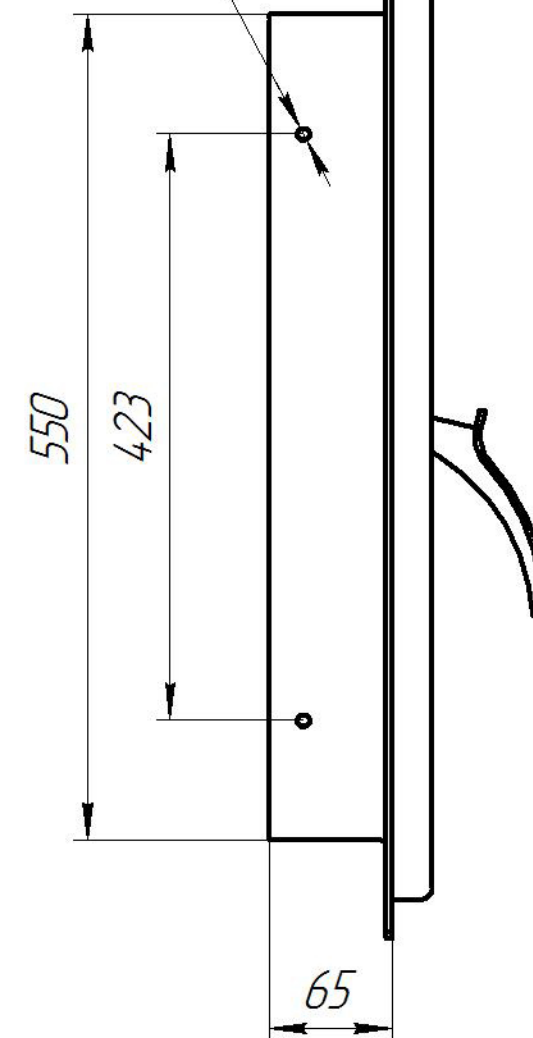

Дверь каминная "Ирень"

Вид спереди

728

Вид сбоку

φ7
4 отв.

Вид сверху

750

	Заказчик	-	Модель	"Ирень"
	Деталь	Общий вид		
Лист	1	Материал	Сталь, огнеупорное стекло	