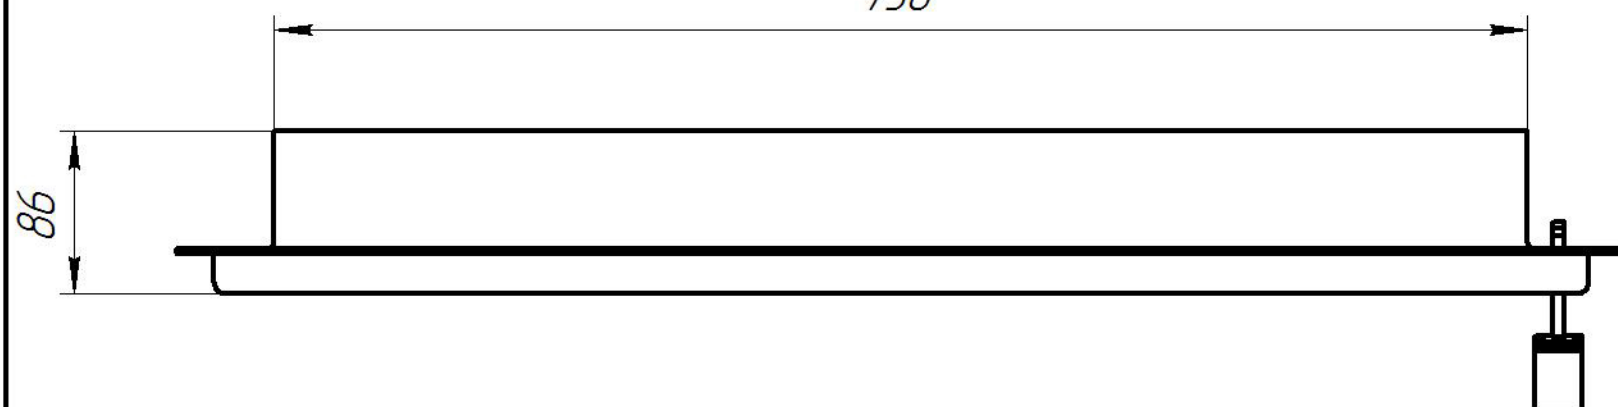

Дверь каминная "Ирень"

Вид спереди

728

Вид сбоку

φ7
4 отв.

Вид сверху

750

	Заказчик	-	Модель	"Ирень"
	Деталь	Общий вид		
Лист	1	Материал	Сталь, огнеупорное стекло	